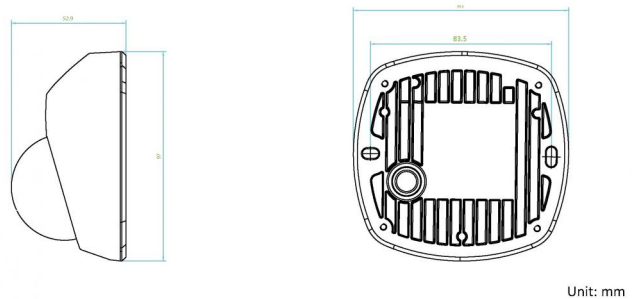

TVW-5302

Cámara minidomo compacto IP TruVision 2Mpx, óptica 2,8mm. WDR, Leds IR. IP66, PoE/12Vdc. Audio 1 entrada y 1 salida. Gris.

Como empresa innovadora, Carrier Fire & Security se reserva el derecho de modificar las especificaciones de los productos sin previo aviso. Para conocer las últimas especificaciones de los productos, visite la Web de es.firesecurityproducts.com o póngase en contacto con su comercial.