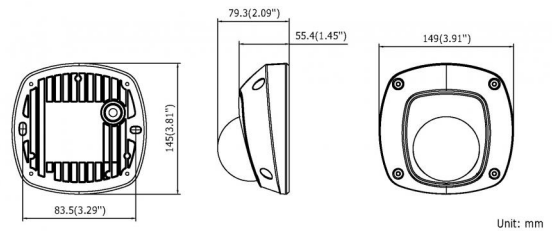

TVW-5302

Cámara minidomo compacto IP TruVision 2Mpx, óptica 2,8mm. WDR, Leds IR. IP66, PoE/12Vdc. Audio 1 entrada y 1 salida. Gris.

Como empresa innovadora, Carrier Fire & Security se reserva el derecho de modificar las especificaciones de los productos sin previo aviso. Para conocer las últimas especificaciones de los productos, visite la Web de es.firesecurityproducts.com o póngase en contacto con su comercial.