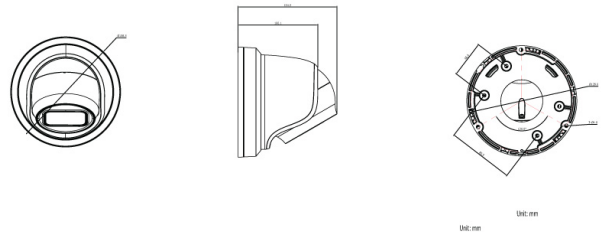

TVT-5608H

Cámara turret IP TruVision, 2MPX, H.265/H.264, con arnés de cables. Óptica VF motorizada de 2,8mm a 12mm, D/N real, WDR, Leds IR de 30 metros, Audio, Entradas/Salidas, ranura Micro

Medioambiental

Antivandálico	Si
Ratio de impacto	IK10
Entorno	Exterior
Temperatura de funcionamiento	-30 a +60°C -22 a +140°F
Humedad relativa	<95% (sin condensación)
Clasificación IP	IP67

Normativa

Cumplimiento	CE, FCC, REACH, RoHS, UL, WEEE

Como empresa innovadora, Carrier Fire & Security se reserva el derecho de modificar las especificaciones de los productos sin previo aviso. Para conocer las últimas especificaciones de los productos, visite la Web de es.firesecurityproducts.com o póngase en contacto con su comercial.

Last updated on 3 June 2021 - 11:07