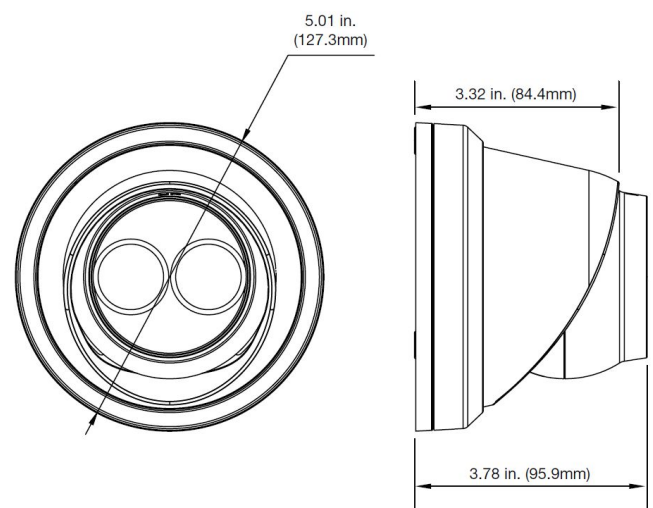

TVT-5502

Cámara Turret IP TruVision, 8 MPX/4K, óptica 4mm, H.265/H.264 WDR. Leds IR. IP67.

Como empresa innovadora, Carrier Fire & Security se reserva el derecho de modificar las especificaciones de los productos sin previo aviso. Para conocer las últimas especificaciones de los productos, visite la Web de es.firesecurityproducts.com o póngase en contacto con su comercial.

Last updated on 22 April 2021 - 18:14