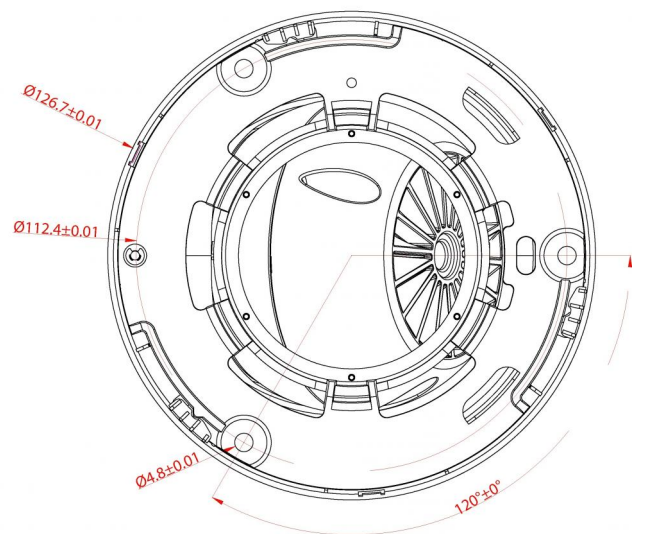

TVT-5303

Cámara turret TruVision, 2MPX, óptica 2,8mm, DWDR, Leds IR. IP66. PoE/12Vdc. Negra.

Como empresa innovadora, Carrier Fire & Security se reserva el derecho de modificar las especificaciones de los productos sin previo aviso. Para conocer las últimas especificaciones de los productos, visite la Web de es.firesecurityproducts.com o póngase en contacto con su comercial.

Last updated on 12 May 2021 - 15:17