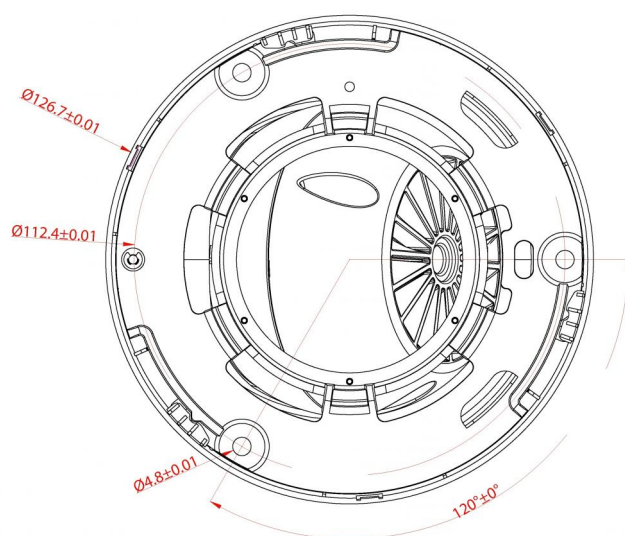

TVT-5301

Cámara turret TruVision, 2MPX, óptica 2,8mm, DWDR, Leds IR. IP66. PoE/12Vdc. Gris.

Como empresa innovadora, Carrier Fire & Security se reserva el derecho de modificar las especificaciones de los productos sin previo aviso. Para conocer las últimas especificaciones de los productos, visite la Web de es.firesecurityproducts.com o póngase en contacto con su comercial.

Last updated on 12 May 2021 - 15:17