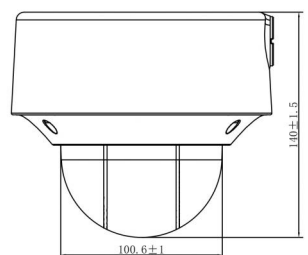

Físico

Dimensiones físicas	Φ162 x 140 mm Φ6.4 x 5.5 in.
Peso neto	1400 g 3.08 lb.
Color	Gris
Factor de forma	Domo

Medioambiental

Ratio de impacto	IK10
Entorno	Exterior
Temperatura de funcionamiento	-40 to +65°C -40 to +149°F
Humedad relativa	<95% (non-condensing)
Clasificación IP	IP67

Normativa

Cumplimiento	CE, FCC, REACH, RoHS, UL, WEEE

Encoding

4th to 10th stream compression	H.265, H.264, MJPEG
4th stream resolutions	1920 x 1080 (1080p), 1280 x 720 (XVGA), 704 x 576 (4CIF), 640 x 480 (VGA)
5th stream resolutions	704 x 576 (4CIF), 640 x 480 (VGA)
6th to 10th stream resolutions	1920 x 1080 (1080p), 1280 x 720 (XVGA), 704 x 576 (4CIF), 640 x 480 (VGA)

Storage

Additional storage options	NAS (NFS,SMB/CIFS)

Network

Security	Password protection, HTTPS encryption, 802.1x authentication (EAP-TLS, EAP-LEAP, EAP-MD5), watermark, IP address filter, basic and digest authentication for HTTP/HTTPS, WSSE and digest authentication for ONVIF, RTP/RTSP over HTTPS, control timeout settings, security audit log, TLS 1.2

Accessories

TVD-CB9	TruVision Cup Base for S7 outdoor dome camera
TVD-BS-8CV	TruVision transparent spare bubble for S7 outdoor dome
TVD-BS-8SV	TruVision smoked spare bubble for S7 outdoor dome