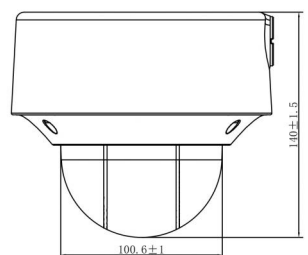

Físico

Dimensiones físicas	Φ162 x 140 mm Φ6.4 x 5.5 in.
Peso neto	1400 g 3.08 lb.
Color	Gris
Factor de forma	Domo

Medioambiental

Ratio de impacto	IK10
Entorno	Exterior
Temperatura de funcionamiento	-40 a +65°C -40 a +149°F
Humedad relativa	<95% (sin condensación)
Clasificación IP	IP67

Normativa

Cumplimiento	CE, FCC, REACH, RoHS, UL, WEEE

Encoding

4th to 10th stream compression	H.265, H.264, MJPEG
4th stream resolutions	1920 x 1080 (1080p), 1280 x 720 (XVGA), 704 x 576 (4CIF), 640 x 480 (VGA)
5th stream resolutions	704 x 576 (4CIF), 640 x 480 (VGA)
6th to 10th stream resolutions	1920 x 1080 (1080p), 1280 x 720 (XVGA), 704 x 576 (4CIF), 640 x 480 (VGA)

Storage

Additional storage options	NAS (NFS,SMB/CIFS)

Network

Security	Password protection, HTTPS encryption, 802.1x authentication (EAP-TLS, EAP-LEAP, EAP-MD5), watermark, IP address filter, basic and digest authentication for HTTP/HTTPS, WSSE and digest authentication for ONVIF, RTP/RTSP over HTTPS, control timeout settings, security audit log, TLS 1.2

Accessories

TVD-CB9	TruVision Cup Base for S7 outdoor dome camera
TVD-BS-8CV	TruVision transparent spare bubble for S7 outdoor dome
TVD-BS-8SV	TruVision smoked spare bubble for S7 outdoor dome

Como empresa innovadora, Carrier Fire & Security se reserva el derecho de modificar las especificaciones de los productos sin previo aviso. Para conocer las últimas especificaciones de los productos, visite la Web de es.firesecurityproducts.com o póngase en contacto con su comercial.

Last updated on 31 May 2021 - 16:03