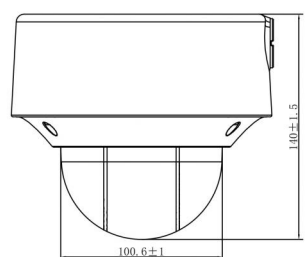

Físico

Dimensiones físicas	Φ162 x 140 mm Φ6.4 x 5.5 in.
Peso neto	1400 g 3.08 lb.
Color	Gris
Factor de forma	Domo

Medioambiental

Ratio de impacto	IK10
Entorno	Exterior
Temperatura de funcionamiento	-40 a +65°C -40 a +149°F
Humedad relativa	<95% (sin condensación)
Clasificación IP	IP67

Normativa

Cumplimiento	CE, FCC, REACH, RoHS, UL, WEEE

Encoding

4th to 10th stream compression	H.265, H.264, MJPEG
4th stream resolutions	1920 x 1080 (1080p), 1280 x 720 (XVGA), 704 x 576 (4CIF), 640 x 480 (VGA)
5th stream resolutions	704 x 576 (4CIF), 640 x 480 (VGA)
6th to 10th stream resolutions	1920 x 1080 (1080p), 1280 x 720 (XVGA), 704 x 576 (4CIF), 640 x 480 (VGA)

Storage

Additional storage options	NAS (NFS,SMB/CIFS)

Network

Security	Password protection, HTTPS encryption, 802.1x authentication (EAP-TLS, EAP-LEAP, EAP-MD5), watermark, IP address filter, basic and digest authentication for HTTP/HTTPS, WSSE and digest authentication for ONVIF, RTP/RTSP over HTTPS, control timeout settings, security audit log, TLS 1.2

Accessories

TVD-CB9	TruVision Cup Base for S7 outdoor dome camera
TVD-BS-8CV	TruVision transparent spare bubble for S7 outdoor dome
TVD-BS-8SV	TruVision smoked spare bubble for S7 outdoor dome