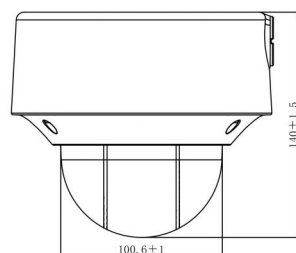

Físico

Dimensiones físicas	Φ162 x 140 mm Φ6.4 x 5.5 in.
Peso neto	1400 g 3.08 lb.
Color	Gris
Factor de forma	Domo

Medioambiental

Ratio de impacto	IK10
Entorno	Exterior
Temperatura de funcionamiento	-40 to +65°C -40 to +149°F
Humedad relativa	<95% (non-condensing)
Clasificación IP	IP67

Normativa

Cumplimiento	CE, FCC, REACH, RoHS, UL, WEEE

Encoding

4th to 10th stream compression	H.265, H.264, MJPEG
4th stream resolutions	1920 x 1080 (1080p), 1280 x 720 (XVGA), 704 x 576 (4CIF), 640 x 480 (VGA)
5th stream resolutions	704 x 576 (4CIF), 640 x 480 (VGA)
6th to 10th stream resolutions	1920 x 1080 (1080p), 1280 x 720 (XVGA), 704 x 576 (4CIF), 640 x 480 (VGA)

Storage

Additional storage options	NAS (NFS,SMB/CIFS)

Network

Security	Password protection, HTTPS encryption, 802.1x authentication (EAP-TLS, EAP-LEAP, EAP-MD5), watermark, IP address filter, basic and digest authentication for HTTP/HTTPS, WSSE and digest authentication for ONVIF, RTP/RTSP over HTTPS, control timeout settings, security audit log, TLS 1.2

Accessories

TVD-CB9	TruVision Cup Base for S7 outdoor dome camera
TVD-BS-8CV	TruVision transparent spare bubble for S7 outdoor dome
TVD-BS-8SV	TruVision smoked spare bubble for S7 outdoor dome