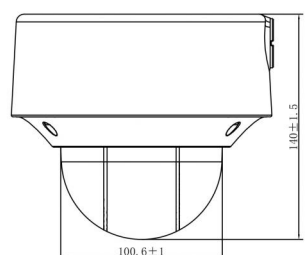

Físico

Dimensiones físicas	Φ162 x 140 mm Φ6.4 x 5.5 in.
Peso neto	1400 g 3.08 lb.
Color	Gris
Factor de forma	Domo

Medioambiental

Ratio de impacto	IK10
Entorno	Exterior
Temperatura de funcionamiento	-40 to +65°C -40 to +149°F
Humedad relativa	<95% (non-condensing)
Clasificación IP	IP67

Normativa

Cumplimiento	CE, FCC, REACH, RoHS, UL, WEEE

Encoding

4th to 10th stream compression	H.265, H.264, MJPEG
4th stream resolutions	1920 x 1080 (1080p), 1280 x 720 (XVGA), 704 x 576 (4CIF), 640 x 480 (VGA)
5th stream resolutions	704 x 576 (4CIF), 640 x 480 (VGA)
6th to 10th stream resolutions	1920 x 1080 (1080p), 1280 x 720 (XVGA), 704 x 576 (4CIF), 640 x 480 (VGA)

Storage

Additional storage options	NAS (NFS,SMB/CIFS)

Network

Security	Password protection, HTTPS encryption, 802.1x authentication (EAP-TLS, EAP-LEAP, EAP-MD5), watermark, IP address filter, basic and digest authentication for HTTP/HTTPS, WSSE and digest authentication for ONVIF, RTP/RTSP over HTTPS, control timeout settings, security audit log, TLS 1.2

Accessories

TVD-CB9	TruVision Cup Base for S7 outdoor dome camera
TVD-BS-8CV	TruVision transparent spare bubble for S7 outdoor dome
TVD-BS-8SV	TruVision smoked spare bubble for S7 outdoor dome

Como empresa innovadora, Carrier Fire & Security se reserva el derecho de modificar las especificaciones de los productos sin previo aviso. Para conocer las últimas especificaciones de los productos, visite la Web de es.firesecurityproducts.com o póngase en contacto con su comercial.

Last updated on 31 May 2021 - 16:02