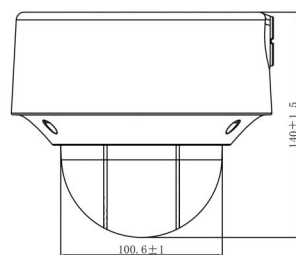

Físico

Dimensiones físicas	Φ162 x 140 mm Φ6.4 x 5.5 in.
Peso neto	1400 g 3.08 lb.
Color	Gris
Factor de forma	Domo

Medioambiental

Ratio de impacto	IK10
Entorno	Exterior
Temperatura de funcionamiento	-40 to +65°C -40 to +149°F
Humedad relativa	<95% (non-condensing)
Clasificación IP	IP67

Normativa

Cumplimiento	CE, FCC, REACH, RoHS, UL, WEEE

Encoding

4th to 10th stream compression	H.265, H.264, MJPEG
4th stream resolutions	1920 x 1080 (1080p), 1280 x 720 (XVGA), 704 x 576 (4CIF), 640 x 480 (VGA)
5th stream resolutions	704 x 576 (4CIF), 640 x 480 (VGA)
6th to 10th stream resolutions	1920 x 1080 (1080p), 1280 x 720 (XVGA), 704 x 576 (4CIF), 640 x 480 (VGA)

Storage

Additional storage options	NAS (NFS,SMB/CIFS)

Network

Security	Password protection, HTTPS encryption, 802.1x authentication (EAP-TLS, EAP-LEAP, EAP-MD5), watermark, IP address filter, basic and digest authentication for HTTP/HTTPS, WSSE and digest authentication for ONVIF, RTP/RTSP over HTTPS, control timeout settings, security audit log, TLS 1.2

Accessories

TVD-CB9	TruVision Cup Base for S7 outdoor dome camera
TVD-BS-8CV	TruVision transparent spare bubble for S7 outdoor dome
TVD-BS-8SV	TruVision smoked spare bubble for S7 outdoor dome