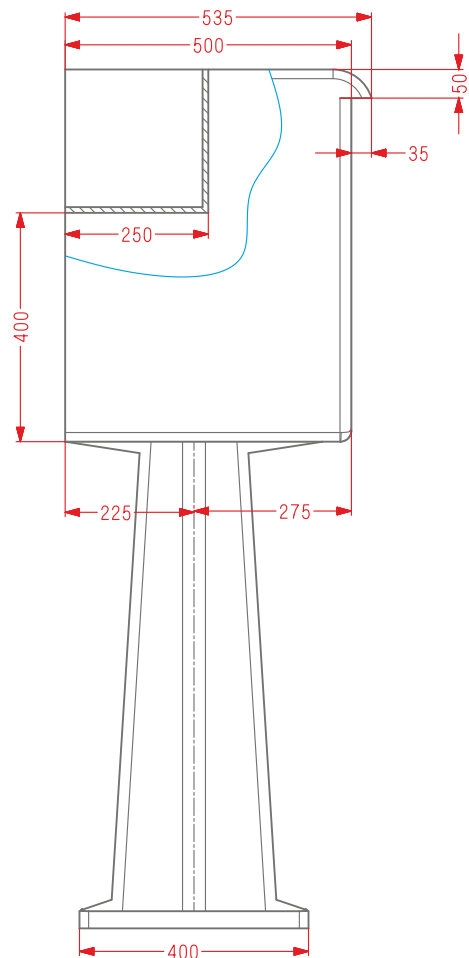

Mod. CASE 04 (vacía)

Ref. CASE 04

- | Caseta para contener el material auxiliar de los hidrantes.
- | Para montaje exterior a suelo.
- | Configuración Vertical.
- | Cofre y columna soporte independientes.
- | Fabricada en fibra de vidrio.
- | Acabado: Pintado en Poliéster.
- | Puerta de superficie.
- | Cierre de palanca oculta.
- | Bisagras en acero inoxidable.
- | Requiere relleno de hormigón en la columna para su instalación.
- | Máxima resistencia a la intemperie.

Color cuerpo y columna RAL 3000
Color puerta RAL 9010

Mod. CASE 04-B (Caseta Ref. CASE 04 + Dotación Ref. DOT-1)

Ref. CASE 04-B

DOT-1

- 1 manguera sintética Ø 70 mm 15 m. de longitud con Racores BCN de Aluminio Estampado
- 2 mangueras sintéticas Ø 45 mm 15 m. de longitud con Racores BCN de Aluminio Estampado
- 1 racor Barcelona Rosca exterior Ø 70 mm Aluminio Estampado
- 1 reducción Barcelona De Ø 70 a Ø 45 mm Aluminio Estampado
- 1 bifurcación Ø 45 mm con Racores Barcelona de Aluminio Estampado Sin tapones
- 2 lanzas **Triplex** de 3 efectos con Racores BCN Ø 45 mm de Aluminio Estampado
- 1 lanza **Triplex** de 3 efectos Racor BCN Ø 70 mm de Aluminio Estampado

Mod. CASE 04-R (Caseta Ref. CASE 04 + Dotación Ref. DOT-2)

Ref. CASE 04-R

DOT-2

- 1 manguera ARMTEX Ø 70 mm 15 m. de longitud con Racores BCN de Aluminio Estampado
- 2 mangueras ARMTEX Ø 45 mm 15 m. de longitud con Racores BCN de Aluminio Estampado
- 1 racor Barcelona Rosca exterior Ø 70 mm Aluminio Estampado
- 1 reducción Barcelona De Ø 70 a Ø 45 mm Aluminio Estampado
- 1 bifurcación Ø 45 mm con Racores Barcelona de Aluminio Estampado Sin tapones
- 2 lanzas **Triplex50** de 3 efectos con Racores BCN Ø 45 mm de Aluminio Estampado
- 1 lanza **Triplex80** de 3 efectos con Racor BCN Ø 70 mm de Aluminio Estampado