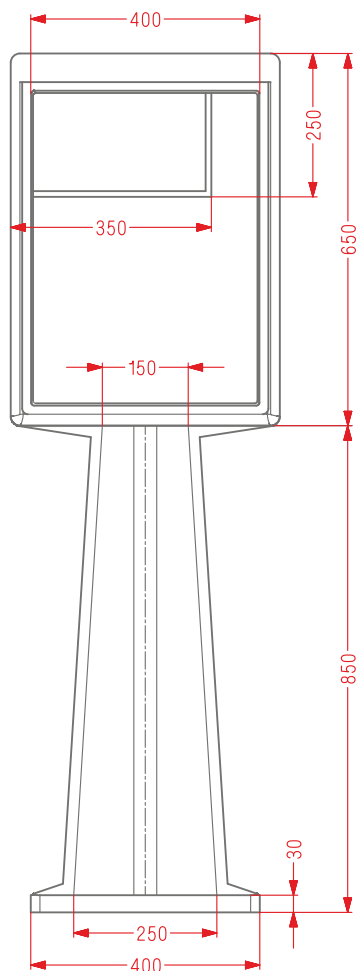

Mod. CASE 04 (vacía)

Ref. CASE 04

- | Caseta para contener el material auxiliar de los hidrantes.
- | Para montaje exterior a suelo.
- | Configuración Vertical.
- | Cofre y columna soporte independientes.
- | Fabricada en fibra de vidrio.
- | Acabado: Pintado en Poliéster.
- | Puerta de superficie.
- | Cierre de palanca oculta.
- | Bisagras en acero inoxidable.
- | Requiere relleno de hormigón en la columna para su instalación.
- | Máxima resistencia a la intemperie.

Color cuerpo y columna RAL 3000
Color puerta RAL 9010

Mod. CASE 04-B (Caseta Ref. CASE 04 + Dotación Ref. DOT-1)

Ref. CASE 04-B

DOT-1

- 1 manguera sintética Ø 70 mm 15 m. de longitud con Racores BCN de Aluminio Estampado
- 2 mangueras sintéticas Ø 45 mm 15 m. de longitud con Racores BCN de Aluminio Estampado
- 1 racor Barcelona Rosca exterior Ø 70 mm Aluminio Estampado
- 1 reducción Barcelona De Ø 70 a Ø 45 mm Aluminio Estampado
- 1 bifurcación Ø 45 mm con Racores Barcelona de Aluminio Estampado Sin tapones
- 2 lanzas **Triplex** de 3 efectos con Racores BCN Ø 45 mm de Aluminio Estampado
- 1 lanza **Triplex** de 3 efectos Racor BCN Ø 70 mm de Aluminio Estampado

Mod. CASE 04-R (Caseta Ref. CASE 04 + Dotación Ref. DOT-2)

Ref. CASE 04-R

DOT-2

- 1 manguera ARMTEX Ø 70 mm 15 m. de longitud con Racores BCN de Aluminio Estampado
- 2 mangueras ARMTEX Ø 45 mm 15 m. de longitud con Racores BCN de Aluminio Estampado
- 1 racor Barcelona Rosca exterior Ø 70 mm Aluminio Estampado
- 1 reducción Barcelona De Ø 70 a Ø 45 mm Aluminio Estampado
- 1 bifurcación Ø 45 mm con Racores Barcelona de Aluminio Estampado Sin tapones
- 2 lanzas **Triplex50** de 3 efectos con Racores BCN Ø 45 mm de Aluminio Estampado
- 1 lanza **Triplex80** de 3 efectos con Racor BCN Ø 70 mm de Aluminio Estampado