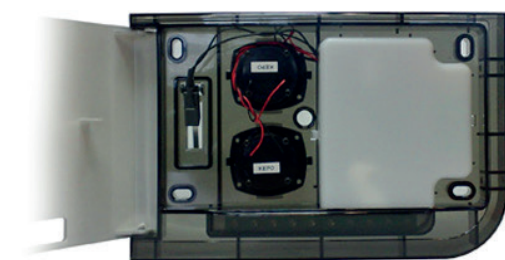

Vista Interior