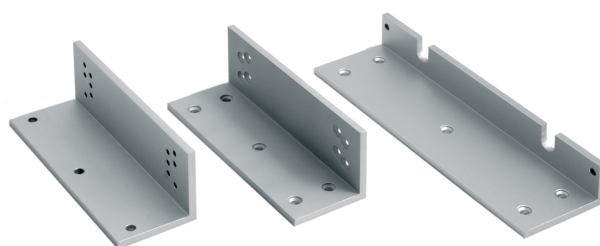

# FE130ZL

Soporte de montaje en Z y L para Serie 130.

## Description

---

For inward opening doors. Mounting brackets for the FE130xx series magnets.

## Soporte de montaje en Z y L para Serie 130.

#### Físico

---

Dimensiones físicas	165 x 38 x 38 mm (Z bracket) / 165 x 42 x 30 (L bracket)
---------------------	--

---

Color	Aluminio
-------	----------

---

Fín	Aluminio soplado al vapor
-----	---------------------------