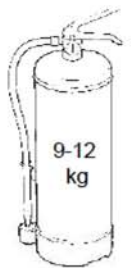

EAN-13	 mm	 mm	 mm	 mm	 Ø max mm	
JBFB65	5055644202674	650	260	275	600 max	180 max	
JBFR65	5055644202681						
JBFB75	5055644202698	750	300	300	600+	230 max	
JBFR75	5055644202704