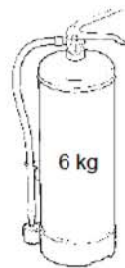

EAN-13	 mm	 mm	 mm	 mm	 Ø max mm	
JBFB65	5055644202674	650	260	275	600 max	180 max	
JBFR65	5055644202681						
JBFB75	5055644202698	750	300	300	600+	230 max	
JBFR75	5055644202704