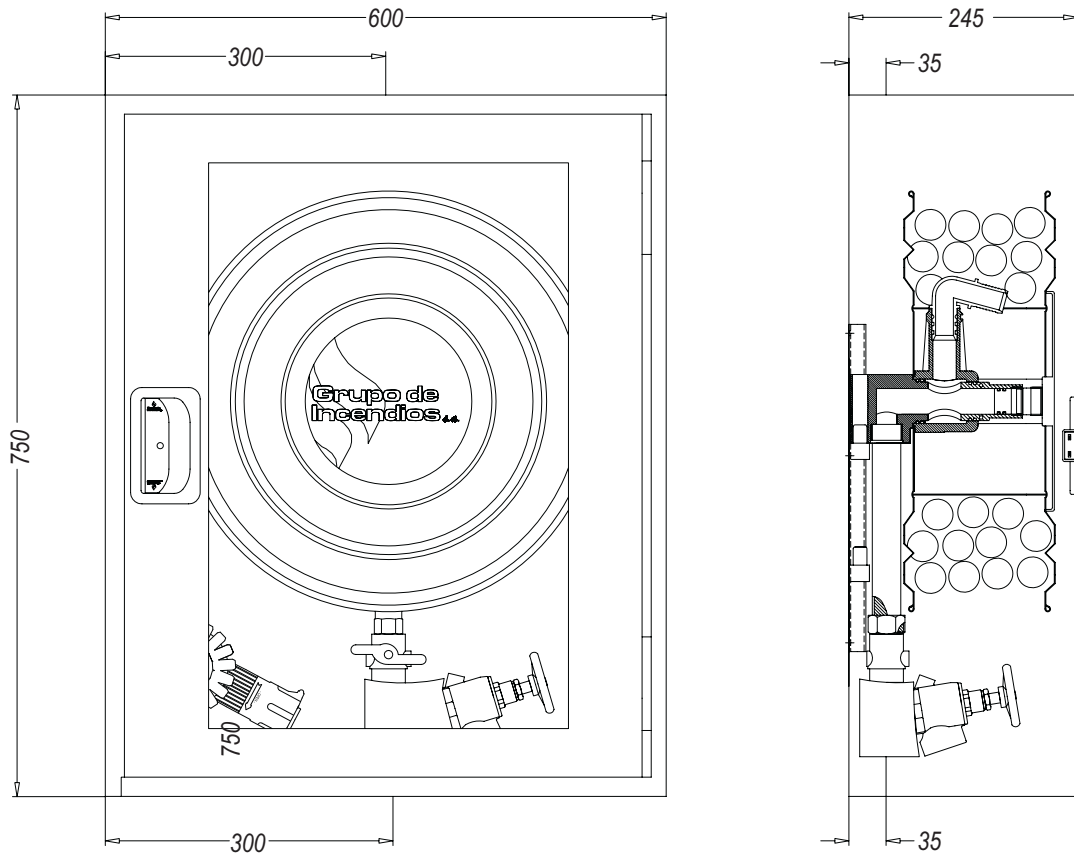

CRITERIOS DEL FABRICANTE PARA SU INTALACIÓN

	DIMENSIONES	PASILLOS	COLUMNAS	INSTALACIÓN EN SUPERFICIE	EMPOTRADOS	DISEÑO	FACILIDAD DE INSTALACIÓN	FACILIDAD DE USO
T.A.D.	750X600X245	★★	●	★★★★★	★★★	★★★	★★★	★★★

★★★★★ EXCELENTE   ★★★ MUY BUENO   ★★ BUENO   ★ REGULAR   ★ POCO ACONSEJABLE   ● DESACONSEJABLE

Información Técnica