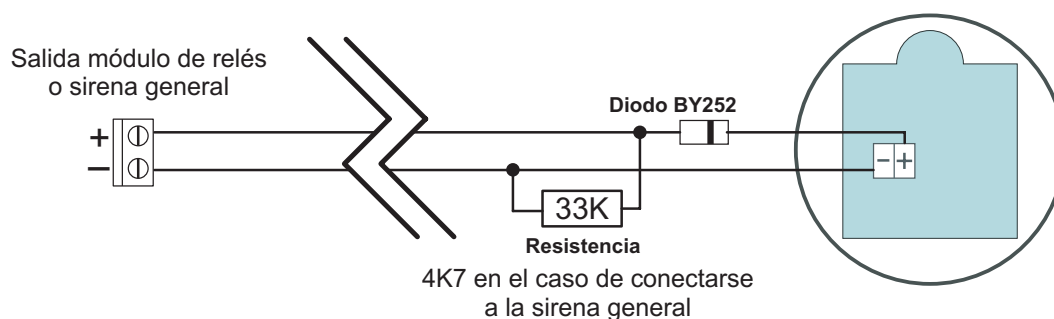

CAMPANA DE ALARMA DE 6" CA6

Voltaje de funcionamiento	24 Vcc
Consumo	25 mA
Volumen de salida	95 dBA a 1 metro 92 dBA a 3 metros
Temperatura operativa	-20°C a 60°C
Humedad	Max. 90% RH
Dimensiones	6" (150 mm x 56 mm)
Peso	764g
Protección IP	IP33

SIRENAS SIR24P y SIR24F

Material	P.V.C. rojo
Voltaje de funcionamiento	30 Vdc
Consumo a 30 Vdc	70 mA
Potencia	85 dB
Temperatura de funcionamiento	5°C a 40°C
Dimensiones	80 x 80 x 30 mm
Con flash intermitente	Solo en modelo SIR24F