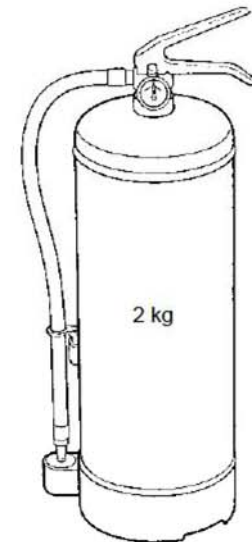

Grupo de
Incendios

	 EAN-13	 mm	 mm	 mm	 mm	 mm	 mm	
JFEX03	5055644200007	405	415	185	210	120	145