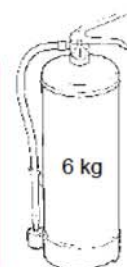

LKW-/Wandmontage • für 6 kg Feuerlöscher • **Neoprendichtung** • **abnehmbarer Deckel** • Gurtband mit Schnalle • Verschlussbügel und Sicherungssplint aus Kunststoff • Piktogramm lose beigelegt.

Para instalación en vehículos o edificios • Apto para extintores de hasta 6 kg • **Precinto de neopreno** • **Tapa desmontable** • Correa de seguridad reforzada • Precinto y pasador con cada cofre • Etiqueta incluida.

JBTB68

JBTE68

	 EAN-13	 mm	 mm	 mm	 mm	 mm	 mm		
JBTB68	5055644202544	585	680	230	260	220	260		
JBTE68	5055644202551								

6 kg