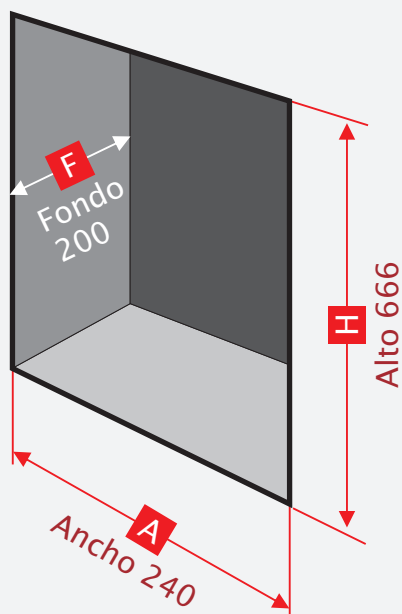

- Armario para extintores de 6 y 9 Kg. Polvo.
- Formado por 2 cuerpos independientes.
- Cajón empotramiento y frontal extraíble con marco plano.
- Dimensiones del cajón Altura= 656, Ancho= 230, Fondo= 190 mm.
- Dimensiones del frontal Altura= 697,5, Ancho= 273,5 mm.
- Frontal extraíble disponible en 3 acabados distintos
- Cajón de empotramiento en chapa de acero galvanizado sin pintar.
- Cierre de imán.

**DIMENSIONES DEL HUECO PARA
INSTALACIÓN EMPOTRAMIENTO**

(Dimensiones en mm.)

OPCIONES DE ACABADO

- Frontal extraíble fabricado en acero. Acabado RAL 3000
- Puerta "ciega" en acero. Acabado RAL 3000

- Frontal extraíble fabricado en acero. Acabado RAL 7032
- Puerta "ciega" en acero. Acabado RAL 7032