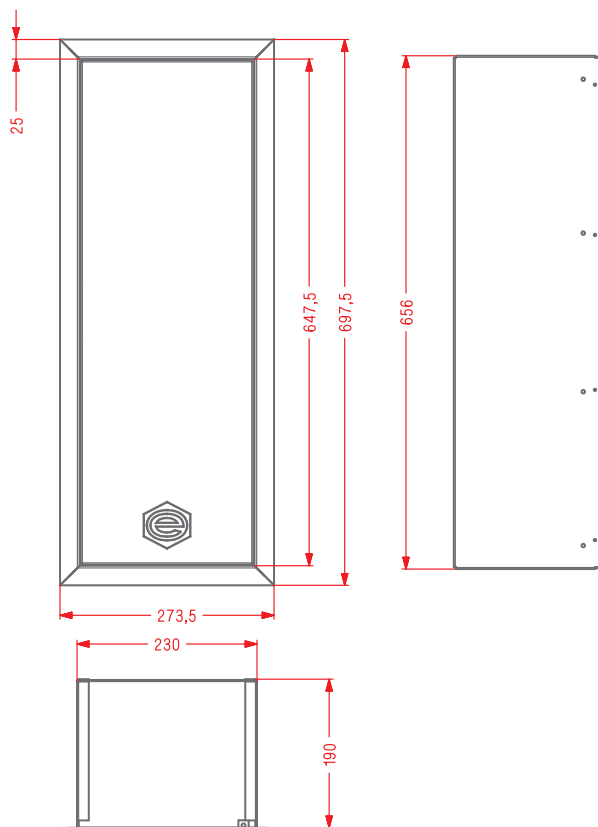

- Armario para extintores de 6 y 9 Kg. Polvo.
- Formado por 2 cuerpos independientes.
- Cajón empotramiento y frontal extraíble con marco plano.
- Dimensiones del cajón Altura= 656, Ancho= 230, Fondo= 190 mm.
- Dimensiones del frontal Altura= 697,5, Ancho= 273,5 mm.
- Frontal extraíble disponible en 3 acabados distintos
- Cajón de empotramiento en chapa de acero galvanizado sin pintar.
- Cierre de imán.

**DIMENSIONES DEL HUECO PARA
INSTALACIÓN EMPOTRAMIENTO**

(Dimensiones en mm.)

OPCIONES DE ACABADO

- Frontal extraíble fabricado en acero. Acabado RAL 3000
- Puerta "ciega" en acero. Acabado RAL 3000

- Frontal extraíble fabricado en acero. Acabado RAL 7032
- Puerta "ciega" en acero. Acabado RAL 7032

- Frontal extraíble fabricado en acero inoxidable. Marco brillante.
- Puerta "ciega" en acero inoxidable grafilado.